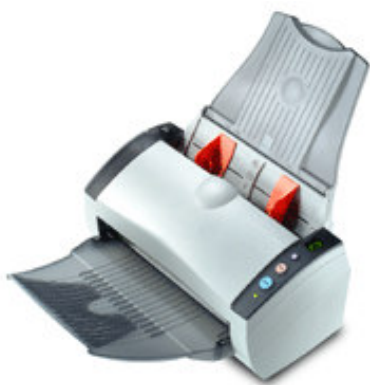

## Avision AV220C2

AV220C2 sodi med dokumentne skenerje nove generacije. Zaradi svoje oblike zasede na mizi izjemno malo prostora. Je idealen skener za manjše količine dokumentov v manjših ali večjih decentraliziranih podjetjih.

Avtomatski podajalec sprejme 50 listov. Tako lahko AV220C2 hitro in zanesljivo poskenira 35 strani na minuto (enostransko) oziroma 70 strani na minuto (dvostransko).

### Lastnosti

Vnos	<b>Vlečni skener, Duplex</b>
Tehnologija	<b>CCD</b>
Optična ločljivost	<b>600 x 1200 dpi</b>
Vrste skeniranja	<b>Črno/belo Sivinsko (8 bpp) Barvno (24 bpp) Barvno (48bpp)</b>
Največji format skeniranja	<b>215 x 355 mm</b>
Hitrost skeniranja	<b>35 strani/min (simplex) (A4 @ 200 dpi, S/W) 70 strani/min (duplex) (A4 @ 200 dpi, S/W)</b>
Priklop	<b>Hi-Speed USB 2.0</b>
Vir svetlobe	<b>CCFL</b>
Napajanje	<b>100V ~ 240V, AC, 50/60 Hz 20V, DC, 1.25A</b>
Poraba električne energije	<b>&lt; 36 W</b>
Mere V x Š x G	<b>162 x 335 x 165 mm</b>
Teža	<b>3,6 kg</b>
Gonilniki	<b>TWAIN, ISIS, za Win 98SE /Me/2000/XP</b>
Priporočena dnevna količina	<b>do 1.000 strani</b>